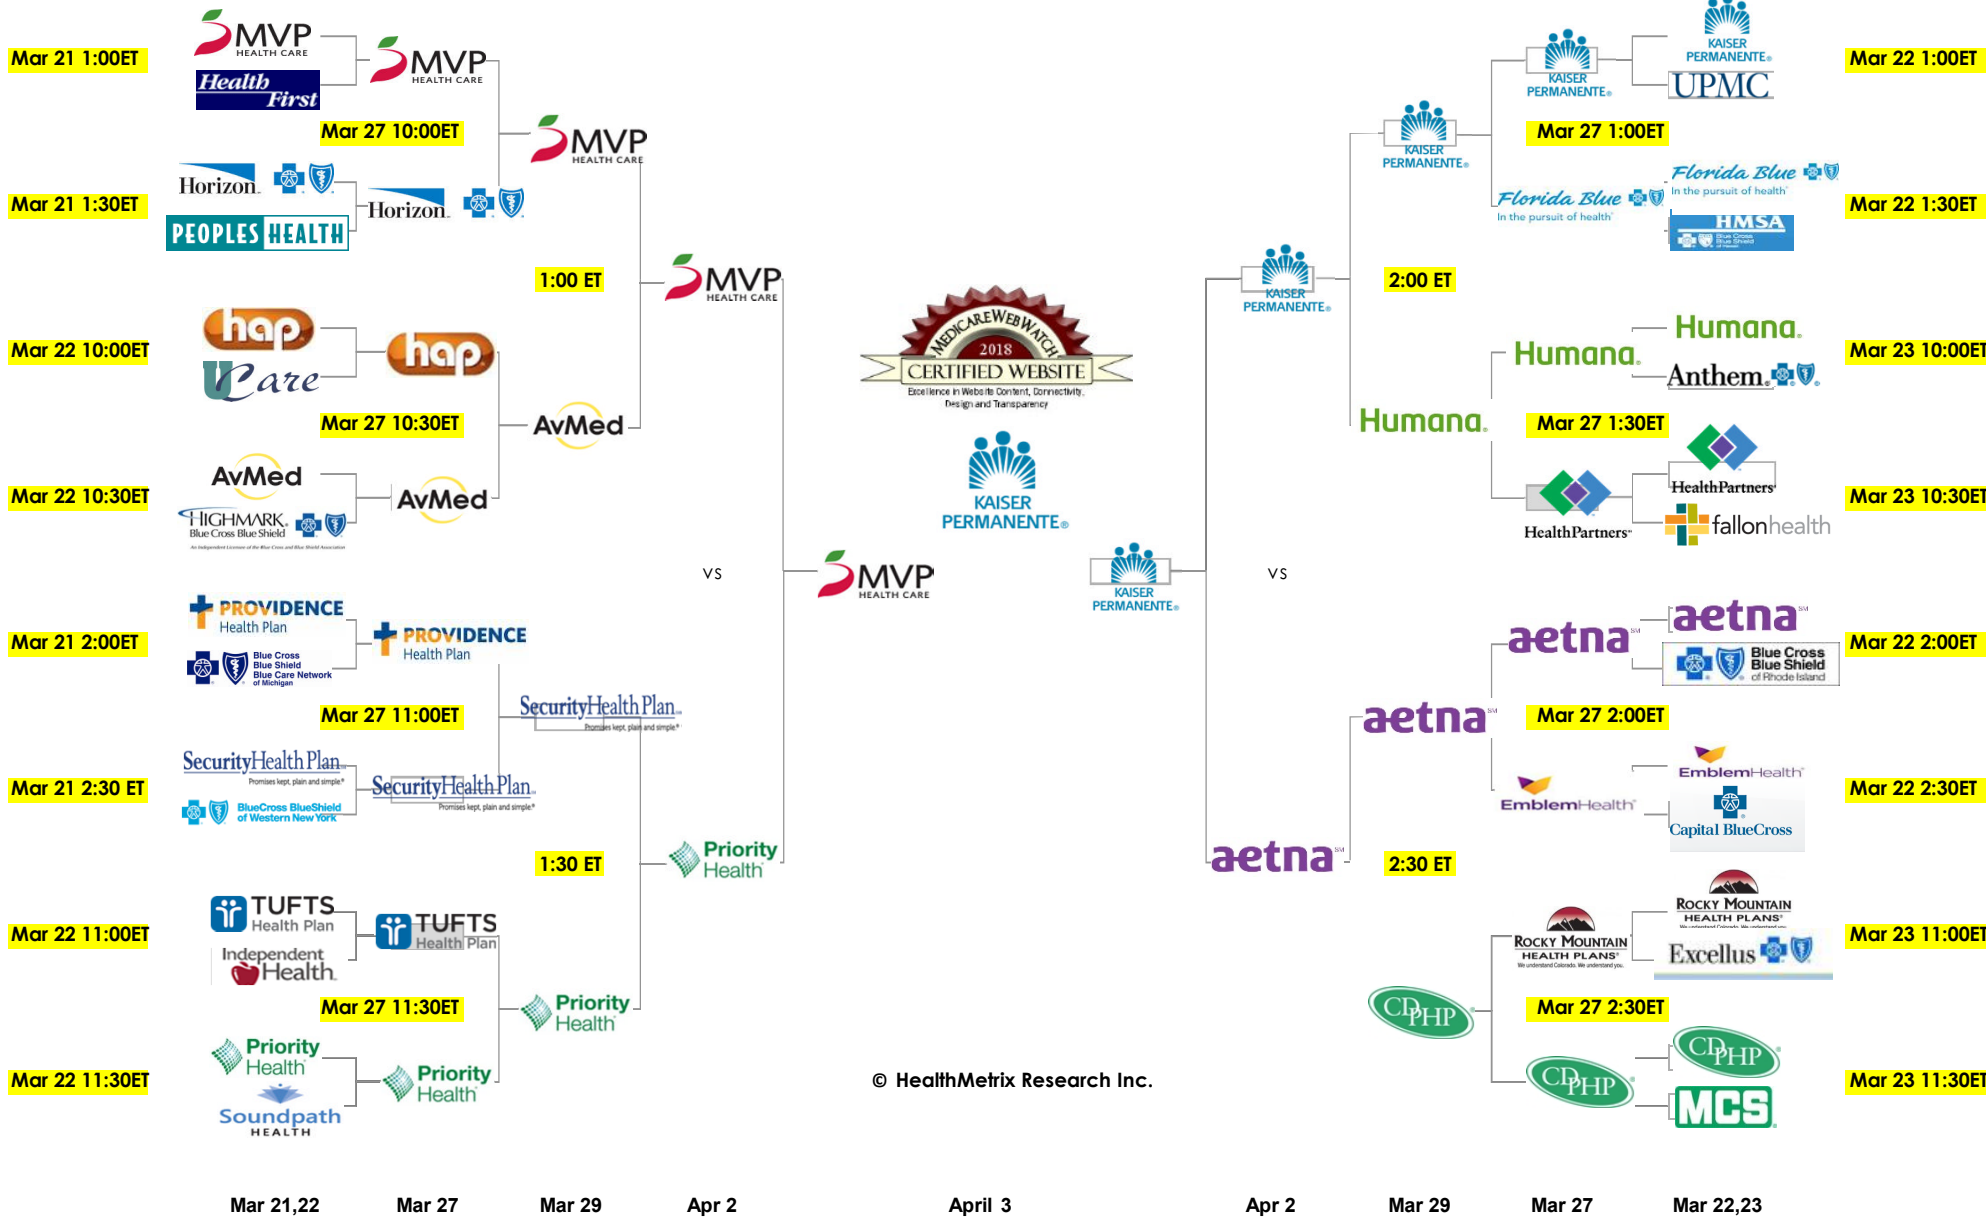

# "Madness in March"

Mar 21 1:00ET

Mar 27 10:00ET

Mar 21 1:30ET

1:00 ET

Mar 22 10:00ET

Mar 27 10:30ET

Mar 22 10:30ET

Mar 21 2:00ET

Mar 27 11:00ET

Mar 21 2:30 ET

1:30 ET

Mar 22 11:00ET

Mar 27 11:30ET

Mar 22 11:30ET

Mar 21,22

Mar 27

Mar 29

Apr 2

April 3

Apr 2

Mar 29

Mar 27

Mar 22,23

Mar 27 2:00ET

Mar 22 2:30ET

2:30 ET

Mar 23 11:00ET

Mar 27 2:30ET

Mar 23 11:30ET